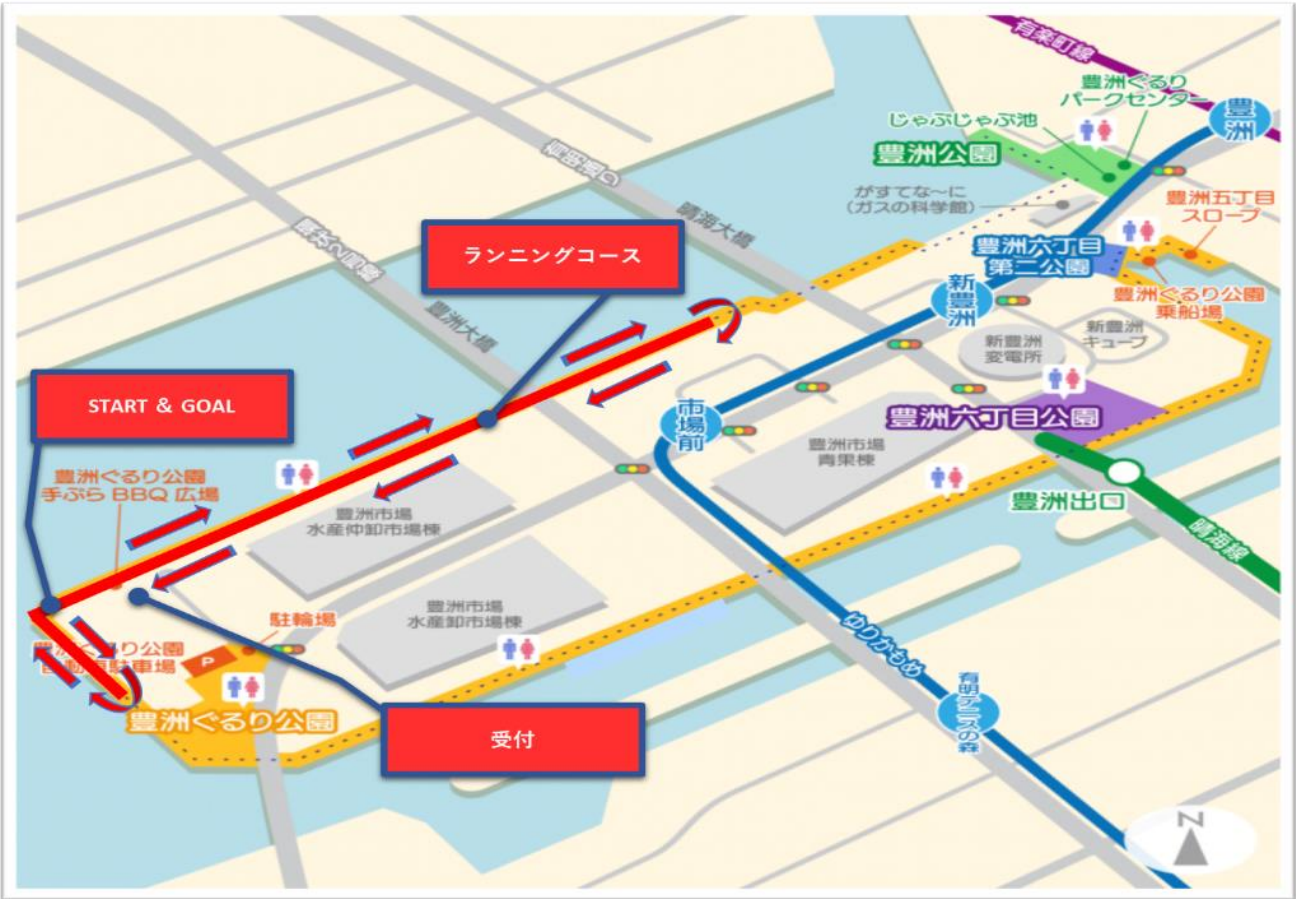

開催会場・コース

1. 会場

豊洲ぐるり公園 江東区豊洲6丁目1番先・5丁目1番先
東京臨海新交通臨海線 ゆりかもめ「市場前駅」 徒歩12分

2. アクセス

https://www.toshinkyō.or.jp/UploadedFiles/marathon_accessmap.pdf

3. コース

1周 2.5 km (5 km : 2周 / 10 km : 4周)

※周回数のカウントは、参加者自身で行ってください。
周回数がわからなくなった場合、大会スタッフにより確認することはできますが、タイム計測を止めることはできませんのであらかじめご了承ください。

※近隣に駐車場（有料）はございますが、本大会参加者用ではありませんので、なるべく公共交通機関をご利用ください。